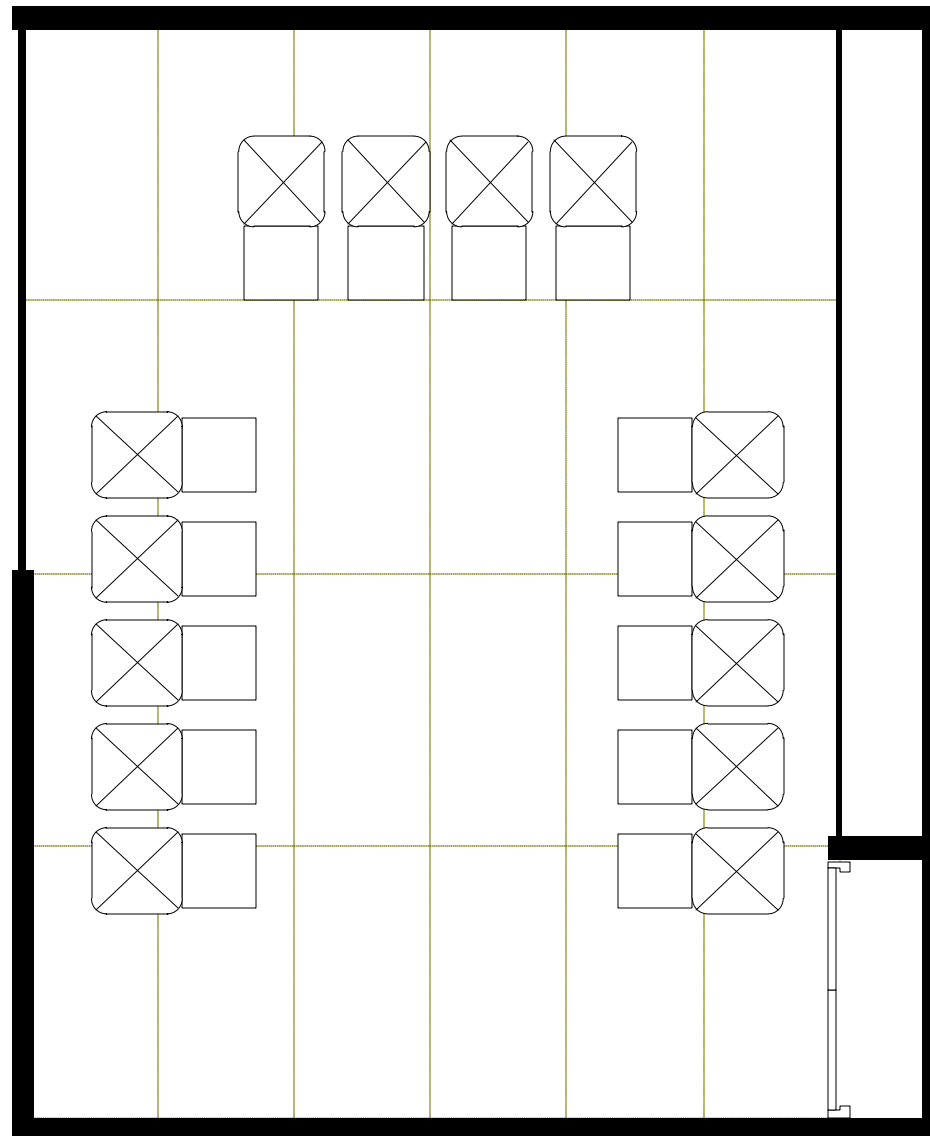

5F 唐崎

縮尺

1/50