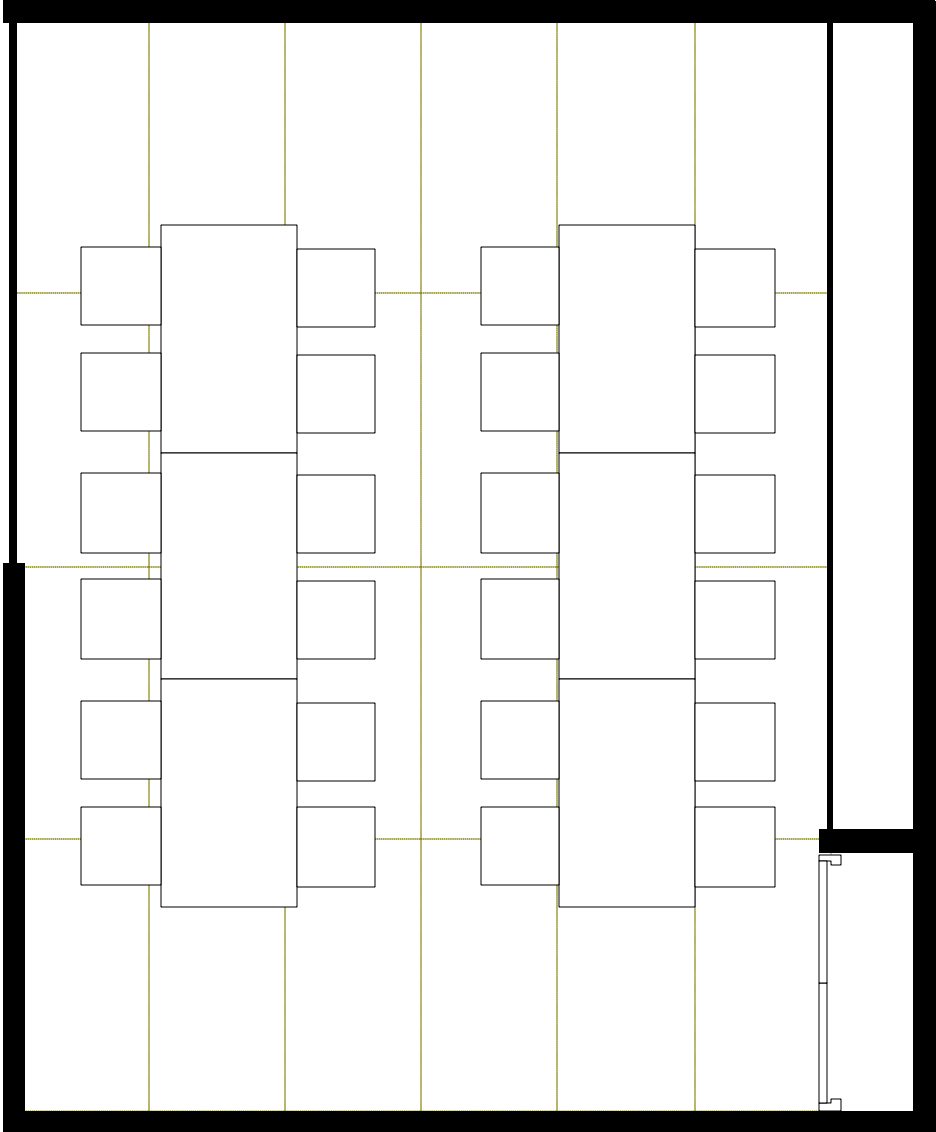

5F 唐崎

縮尺  
1/50