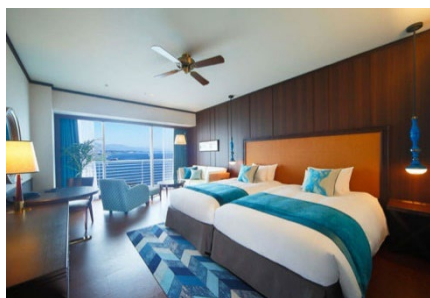

2. バースデー期間は3ヶ月ご優待

これまでの会員特典の中で特にご好評いただいていたバースデー特典も、より使いやすくリニューアル。お誕生日当月、前月、翌月の3ヶ月間有効なレストラン・宿泊にご利用いただけるバースデーポイントや、同期間中何度でもご利用いただけるレストラン20%OFF（1回につき4名様まで）クーポンがマイページに届きます。

3. 琵琶湖ホテル倶楽部会員特典

- ・レストランでのご飲食代が5%OFF（～10名様以内）※特定日やメニューによって対象外あり
- ・クイックチェックインサービス
  ご宿泊時、WEB会員証のご提示で、ご署名のみでチェックインが可能（ご住所情報などの記載不要）。
- ・アーリーチェックイン、レイトチェックアウト
  通常15時のチェックイン→14時から、通常11時のチェックアウト→12時まで可能に。
- ・会員限定のお得な宿泊プランや季節商品やイベントの会員限定特別価格
- ・びわ湖大花火大会他各種イベント先行予約 など

4. 年間の利用総額に応じて決定する会員ランク制度

年間（毎年4月～翌3月まで）のご利用総額に応じて翌年の会員ランクが決定。ランクが上がるほどポイント付与率が高くなり、特典なども充実します。

会員ランク	 ブルー会員	 シルバー会員	 ゴールド会員	 プラチナ会員
年間利用総額	0～200,000 円	200,001～500,000 円	500,001～1,000,000 円	1,000,001 円～
ポイント付与率	100円(消費税等を除く)につき3P付与	100円(消費税等を除く)につき5P付与	100円(消費税等を除く)につき8P付与	100円(消費税等を除く)につき10P付与
バースデー特典	誕生月をはさむ前後計3ヶ月間は以下ご優待 ・上記期間中に使える1,000円相当のポイントプレゼント ・誕生月期間レストラン20%OFF ※1回4名様まで。期間中何回でもご利用いただけます。	誕生月をはさむ前後計3ヶ月間は以下ご優待 ・上記期間中に使える5,000円相当のポイントプレゼント ・誕生月期間レストラン20%OFF ※1回4名様まで。期間中何回でもご利用いただけます。	誕生月をはさむ前後計3ヶ月間は以下ご優待 ・上記期間中に使える10,000円相当のポイントプレゼント ・誕生月期間レストラン20%OFF ※1回4名様まで。期間中何回でもご利用いただけます。	誕生月をはさむ前後計3ヶ月間は以下ご優待 ・上記期間中に使える20,000円相当のポイントプレゼント ・誕生月期間レストラン20%OFF ※1回4名様まで。期間中何回でもご利用いただけます。

琵琶湖ホテル倶楽部詳細 HP : <https://www.keihanhotels-resorts.co.jp/biwakohotel/club/>

<このリリースに関するお問合せ／ご掲載用お問合せ>

京阪ホテルズ&リゾーツ株式会社 琵琶湖ホテル 営業企画部

TEL : 077-524-0016 FAX : 077-524-8318

Email : bh_press@ml.keihanhotels-resorts.co.jp

HP : <https://www.keihanhotels-resorts.co.jp/biwakohotel/>