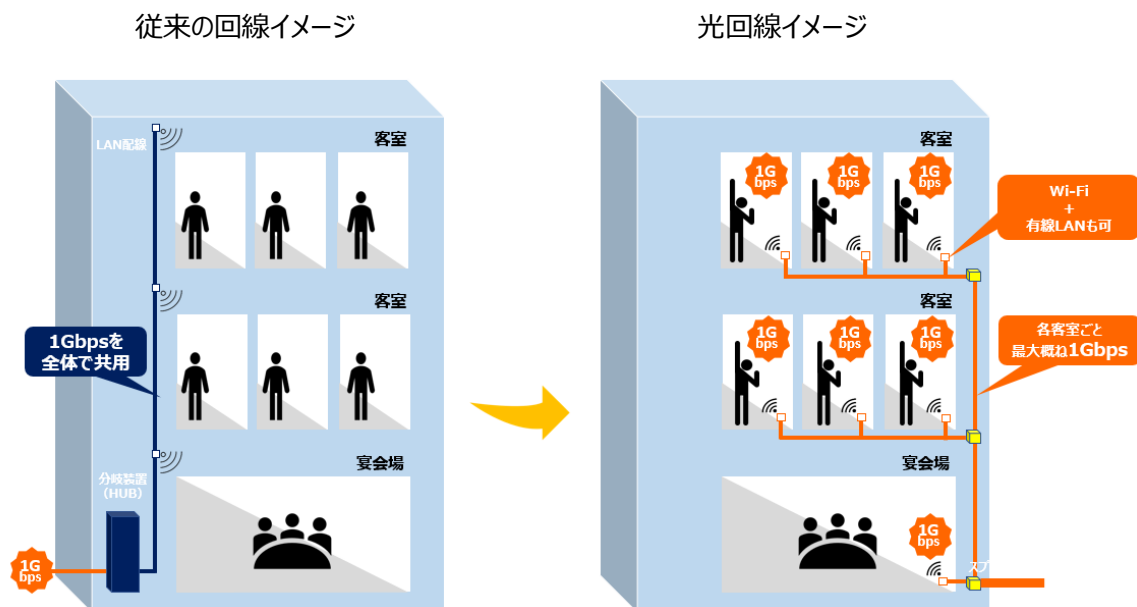

【琵琶湖ホテル】関西地方のホテル初！

専有型光ファイバー通信サービスを全客室に導入

～ビジネス利用にも便利な「高速」で「安心」なインターネット環境を提供～

琵琶湖ホテル（所在地：滋賀県大津市浜町、総支配人：前田義和）は、2024年4月より、関西地方のホテル初、上り下り最大1Gbpsの各部屋専用光ファイバー通信サービスを全客室（175室）および宴会場（※一部を除く）に導入いたしました。客室や宴会場ごとに専用の有線LAN回線とWi-Fiをご用意しておりますので、これまでの共有型に比べ、より高速で安定した通信環境が保たれます。最新の通信技術を活かし、客室でのリモートワークのほか、宴会場でのオンライン会議やセミナー・講演会など、お客様が快適にインターネットを利用できる環境を提供します。

琵琶湖ホテルでご利用いただける専有型光ファイバー通信サービス

1.客室でのリモートワークに

お客様の個人情報やプライバシーを守るため高度なセキュリティ機能を備えたネットワーク環境を整備しておりますので、安心してご利用いただけます。レイクビューの客室でのワーケーションや、レジャーにおけるインターネット利用が一層便利でスムーズになります。

2.宴会場でのオンライン会議やイベントに

大人数が集まる宴会場では、インターネットの利用が集中するもの。高速かつ安定したインターネット環境で、オンラインイベントやMICEの利用など快適な「リゾート×ビジネス」というスタイルの実現をサポートします。

（宴会場での光回線のご利用には、別途回線使用料および有線LANケーブル代がかかります。一部サービス対象外の宴会場がございます。詳しくはお問い合わせください。）

提供サービス概要

NTT 西日本が提供する「フレッツ光ネクスト」の専有型光回線で、高速インターネットの利用が実現しました。
フレッツ光 公式 HP : <https://flets-w.com/>

イラスト提供 : NTT 西日本

琵琶湖ホテル概要

2024年10月に開業90周年を迎える、全室レイクビューのリゾートホテル。館内には7つのレストランと瑠璃温泉「るりの湯」があり、ご宿泊・お食事・ご宴会・ご婚礼など、幅広くご利用いただけます。

アクセス : JR大津駅より徒歩約10分、無料シャトルバスで約5分

京阪びわ湖浜大津駅より徒歩約5分

公式 HP : <https://www.keihanhotels-resorts.co.jp/biwakohotel/>