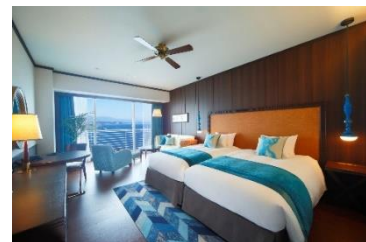

【琵琶湖ホテル】関西地方のホテル初！

専有型光ファイバー通信サービスを全客室に導入

～ビジネス利用にも便利な「高速」で「安心」なインターネット環境を提供～

琵琶湖ホテル（所在地：滋賀県大津市浜町、総支配人：前田義和）は、2024年4月より、関西地方のホテル初、上り下り最大1Gbpsの各部屋専用光ファイバー通信サービスを全客室（175室）および宴会場（※一部を除く）に導入いたしました。客室や宴会場ごとに専用の有線LAN回線とWi-Fiをご用意しておりますので、これまでの共有型に比べ、より高速で安定した通信環境が保たれます。最新の通信技術を活かし、客室でのリモートワークのほか、宴会場でのオンライン会議やセミナー・講演会など、お客様が快適にインターネットを利用できる環境を提供します。

琵琶湖ホテルでご利用いただける専有型光ファイバー通信サービス

1.客室でのリモートワークに

お客様の個人情報やプライバシーを守るため高度なセキュリティ機能を備えたネットワーク環境を整備しておりますので、安心してご利用いただけます。レイクビューの客室でのワーケーションや、レジャーにおけるインターネット利用が一層便利でスムーズになります。

2.宴会場でのオンライン会議やイベントに

大人数が集まる宴会場では、インターネットの利用が集中するもの。高速かつ安定したインターネット環境で、オンラインイベントやMICEの利用など快適な「リゾート×ビジネス」というスタイルの実現をサポートします。