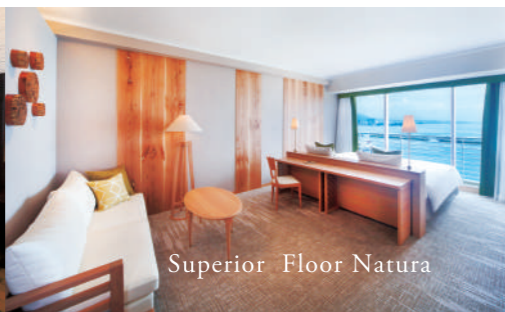

Superior Floor Natura