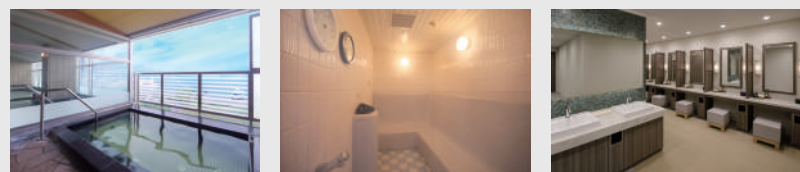

### 湖を一望する天然温泉大浴場

温泉から眺める雄大な琵琶湖の景色、新鮮な外気に触れる露天風呂の自然環境をおたのしみいただきながら日常を忘れる癒しの時間をお過ごしください。

- 収容人数 : 男性用:48名 / 女性用:48名
- カ ラ ン : 各12カ所
- 泉 質 : 単純温泉 加温・循環ろ過 塩素系薬剤使用
- 適 応 症 : 筋肉・関節の痛み、こわばり、冷え性、疲労回復、健康増進など
- アメニティ : タオル・バスタオルをご用意しております。
- ご利用時間 : 6:00~10:00 / 14:00~24:00 (点検などのため、変更になる場合があります。)