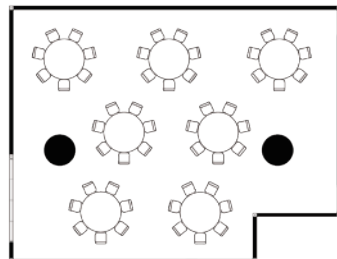

SAZANAMI

和モダンスタイルのパーティールーム。
外には和庭園も広がり、緑あふれる開放的な空間です。

近江商人の邸宅をモチーフとしたデザインは、空間の賑わいや活気、力強さを表現。窓にはめられた雪見障子は、比叡の山並みを表現した和紙が空間に雄大さを与え、窓の外には日本庭園を眺めることができます。湖面に立つさざなみを表現した「さざなみ石」や、やわらかな印象の「鳳凰竹」を配した庭園は、穏やかな琵琶湖の湖面を想起させ、ご宴席を趣ある空間として彩ります。

■ 面積:114㎡ 最大収容人数:49名

瑠璃温泉「るりの湯」 / 4F

湖を一望する天然温泉大浴場

温泉から眺める雄大な琵琶湖の景色、新鮮な外気に触れる露天風呂の自然環境をおたのしみいただきながら日常を忘れる癒しの時間をお過ごしください。

- 収容人数 : 男性用:48名 / 女性用:48名
- カ ラ ン : 各12カ所
- 泉 質 : 単純温泉 加温・循環ろ過 塩素系薬剤使用
- 適 応 症 : 筋肉・関節の痛み、こわばり、冷え性、疲労回復、健康増進など
- アメニティ : タオル・バスタオルをご用意しております。
- ご利用時間 : 6:00~10:00 / 14:00~24:00 (点検などのため、変更になる場合があります。)

※露天風呂・サウナ(男性:ドライ / 女性:ミスト)もございます。

ゲストルーム / 4~12F

全室レイクビュー。水と緑にあふれたロケーションと静寂が、おだやかなリゾートライフをお約束します。

室がビューバス付きで、眼下に広がる湖を感じる特別なひとときを。

「光」「輝き」「煌き」をテーマにカナリアイエローを基調とした客室。身体も心もより輝かせ、元気になれる空間でおもてないたします。

「水」をテーマに、ブルーカラーを基調とした最上級フロア。「シモンズベッド」や専用の貸し出しグッズなど、特別なおもてなしでお迎えます。

自然の眺望を最大限に活かしたシンプルな空間。家族や友人と別荘で寛ぐような、居心地のよいホテルステイをお過ごしください。

■ ゲストルーム概要

	ルームタイプ	フロア	室数	定員数	面積
プレミア・ラグジュアリーフロア 利用対象	ロイヤルスイート	12F	1室	2名	100㎡
	ジュニアスイート	12F	1室	2名	66㎡
	アクアツイン	11・12F	35室	3名	40㎡
		11F	2室	2名	33㎡
	アクアダブル	11F	2室	2名	30㎡
	ビスタツイン	4F	4室	2名	42㎡
デラックスフロア	ルミナツイン	9・10F	36室	3名	40㎡
		7・8F	36室	4名	40㎡
		7~10F	8室	2名	33㎡
	ルミナダブル	7~10F	8室	2名	30㎡
スーベリアフロア	ナチュラツイン	5・6F	36室	4名	40㎡
		5・6F	5室	2名	33㎡
	ナチュラダブル	6F	1室	2名	30㎡