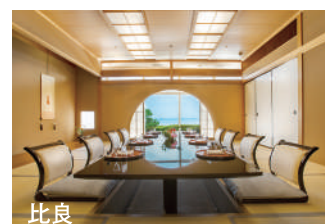

※音響照明調整室3室

オレンジ・ブラウン

ホワイト

小宴会場 / 3F

ホワイト・グリーン・オレンジ・ブラウン・コバルト

ウッドデッキがあり、湖に面するリゾート感とビジネス機能を兼ね備えた小宴会場。大型会議に伴う分科会や事務局、控え室、少人数でのご会食等、会場レイアウトが自由自在。

会議の席やお控室からパーティー会場へ、イベント会場から商談スペースへ等、コネクティングドアにより、フレキシブルな活用が可能。また、オープンキッチンの活用で、目の前でシェフが腕を振るったり、スムーズなコーヒーブレイクや食品・ワインのプレゼンテーション、パワーランチ等新しいビジネススタイルの可能性が広がります。

■ その他の設備(m) スクリーン/最大2.4×1.8 ・ 演題紙書/0.6×2.0

琵琶湖

和宴会場 / 5F

琵琶湖・萩・長等・唐崎・比良

「人へのやさしさ」をテーマにした、格調高くも心なごむ和の空間。イス・テーブル席や座椅子席と自在なセッティングに、掘りごたつ式の和室もご用意。

湖の景観を取り入れた、和室の宴会場。履き物を脱ぐことによる開放感とくつろぎは、年齢層を問わず喜ばれます。イス・テーブル席のイスは通常よりも低く、座面も広いのでご年配の方にもゆっくりとおくつろぎいただけます。接待や歓送迎会、同窓会の他、少人数でのご会食から大人数でのご宴席まで、幅広い用途にお応えします。