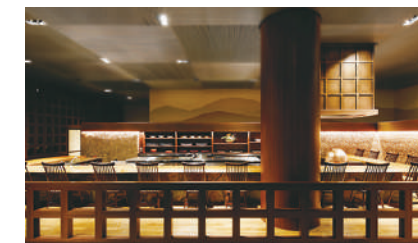

## レストラン & バー / 2F

### 滋賀県産食材や旬の素材にこだわったメニューを楽しむ多彩なレストラン

雄大な琵琶湖や比良山系を望むロケーションで、湖国のめぐみを味わう至福のひとつ。味はもちろん、見た目やライブ感にもこだわったメニューをお楽しみいただけます。気分やシーンに合わせて和洋のレストランからお選びください。

#### 日本料理 おおみ

ホール60席 / 個室3室  
和の伝統に創意を凝らした新しい日本料理のレストラン。技術と創意を尽くしたお料理をご堪能ください。