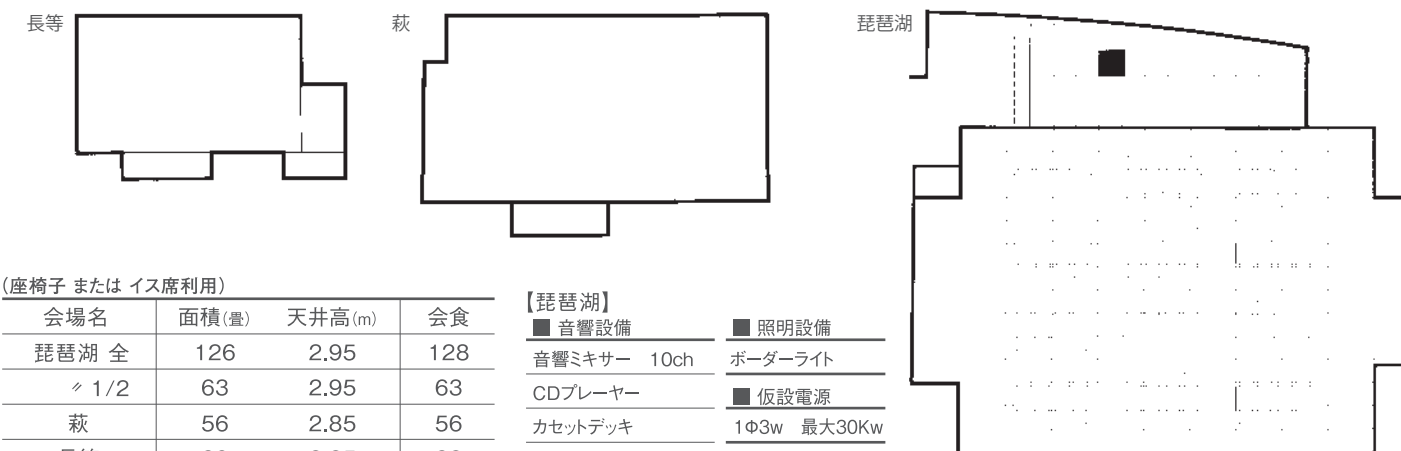

| 会場名       | 面積(m <sup>2</sup> ) | 縦×横(m×m) | 天井高(m) | 正餐 | ビュッフェ立食 | ビュッフェ着席 | スクール | シアター | 口の字 |
|-----------|---------------------|----------|--------|----|---------|---------|------|------|-----|
| ホワイト      | 70                  | 9.5×8.0  | 2.7    | 40 | 40      | 40      | 32   | 65   | 32  |
| グリーン      | 70                  | 9.5×8.0  | 2.7    | 40 | 40      | 40      | 32   | 65   | 32  |
| オレンジ      | 70                  | 9.5×8.0  | 2.7    | 40 | 40      | 40      | 32   | 65   | 32  |
| ブラウン      | 70                  | 9.5×8.0  | 2.7    | 40 | 40      | 40      | 32   | 65   | 32  |
| オレンジ・ブラウン | 140                 | 9.5×16.0 | 2.7    | 80 | 80      | 80      | 70   | 120  | 54  |
| コバルト      | 35                  | 9.5×4.0  | 2.7    | 20 | -       | 20      | -    | 30   | -   |

■ その他の設備(m) スクリーン/最大2.4×1.8 ・ 演題紙書/0.6×2.0

琵琶湖

和宴会場 / 5F

琵琶湖・萩・長等・唐崎・比良

「人へのやさしさ」をテーマにした、格調高くも心なごむ和の空間。イス・テーブル席や座椅子席と自在なセッティングに、掘りごたつ式の和室もご用意。

湖の景観を取り入れた、和室の宴会場。履き物を脱ぐことによる開放感とくつろぎは、年齢層を問わず喜ばれます。イス・テーブル席のイスは通常よりも低く、座面も広いのでご年配の方にもゆっくりとおくつろぎいただけます。接待や歓送迎会、同窓会の他、少人数でのご会食から大人数でのご宴席まで、幅広い用途にお応えします。

(座椅子 または イス席利用)

| 会場名       | 面積(畳) | 天井高(m) | 会食  |
|-----------|-------|--------|-----|
| 琵琶湖 全     | 126   | 2.95   | 128 |
| ◇ 1/2     | 63    | 2.95   | 63  |
| 萩         | 56    | 2.85   | 56  |
| 長等        | 30    | 2.25   | 32  |
| 唐崎        | 24    | 2.55   | 24  |
| 比良(掘りごたつ) | 17.5  | 2.55   | 10  |