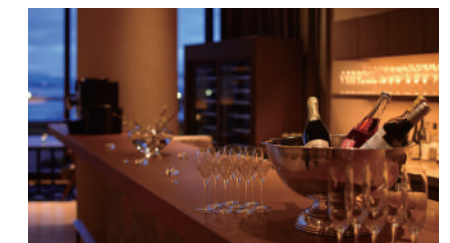

ローズ

フローリングのモダンな宴会場。ダンスパーティーをはじめ、セミナーや会議、各種ご宴会等、様々なお集まりにご利用いただけます。

RGBと呼ばれるカラー照明を搭載した天井は、シーンごとに変化のある雰囲気演出。
また、空間の形状は、ご参加の皆様が一体感をより感じられる正方形なので、スタイリッシュでありながら心の通い合うパーティーをお楽しみいただけます。

*1面積(m²)	縦×横(m×m)	天井高(m)	外周の天井高(m)	正餐	ビュッフェ立食	ビュッフェ着席	スクール	シアター	口の字
300	17.5×17.5	3.5	2.8	120	200	120	180	280	80

※1付帯施設を含んだ面積となります。

■ 音響設備			■ 照明設備			■ 仮設電源	
音響ミキサー 24ch	CD・MDプレーヤー	有線マイク	照明調光卓 24ch	常設シーリングスポット 10台	美術バトン 1本	1Φ3w	最大10kw
天井内スピーカー	シーリングスピーカー	カセットデッキ	ワイヤレスマイク	ピンスポットライト 2台	天井蛍光灯R/G/B調光可能		

※音響照明調整室1室

■ その他の設備(m) スクリーン/最大2.4×2.4 ・ 吊看板/0.5×4.5 ・ 演題紙書/0.6×2.0 ・ ステージ/1.2×2.4(高さ0.3)最大5枚

レストラン & バー / 2F

滋賀県産食材や旬の素材にこだわったメニューを楽しむ多彩なレストラン

雄大な琵琶湖や比良山系を望むロケーションで、湖国のめぐみを味わう至福のひとつ。味はもちろん、見た目やライブ感にもこだわったメニューをお楽しみいただけます。気分やシーンに合わせて和洋のレストランからお選びください。

日本料理 おおみ

ホール60席 / 個室3室
和の伝統に創意を凝らした新しい日本料理のレストラン。技術と創意を尽くしたお料理をご堪能ください。

天麩羅 おおみ

カウンター10席
割烹カウンターで揚げたての天麩羅をご提供。旬の素材を目の前で揚げるライブ感あふれるお店です。

鉄板焼 おおみ

カウンター17席
まろやかな風味が口いっぱいに広がる上質な肉を会席仕立てでお召し上がりください。

イタリアンダイニング ベルラゴ

123席(ダイニング91席、カフェ32席)
滋賀県産や京都産等の食材を活かした出来立てのイタリア料理をビュッフェスタイルで。気軽にご利用いただけるカフェ、バーも併設。

レストラン ザ・ガーデン

100席
新鮮な食材や旬の味覚を独自のスタイルでアレンジし、ビュッフェ形式で気軽におたのしみいただけます。

屋上アウトドアバーベキュースター

満天の星空と湖岸にきらめく街の灯に囲まれた、琵琶湖ホテルならではのオープンスペース。
※夏季限定

クラブラウンジ / 2F

プレミアムラグジュアリーフロア 専用ラウンジ 絶景と美食に浸る、非日常空間へ

クラブラウンジ利用対象の客室は、12F・11FのスイートおよびAqua(アクア)、4F Vista(ビスタ)の3フロア、計45ルーム。専用朝食、ティー/カクテルタイムサービスなど、琵琶湖の景色とともに贅を尽くしたおもてなしをお楽しみください。

ご予約・お問い合わせ

TEL.077-524-1511 [宴会予約] 10:00~18:00

FAX.077-524-8318

〒520-0041 滋賀県大津市浜町2-40

bhenkai@keihanhotels-resorts.co.jp

詳しくは琵琶湖ホテル公式ホームページをご覧ください

※写真はすべてイメージです。※食材によるアレルギーのあるお客様は、予め係にお申し付けください。※アレルギー対応への最新情報は琵琶湖ホテルHPでご確認ください。