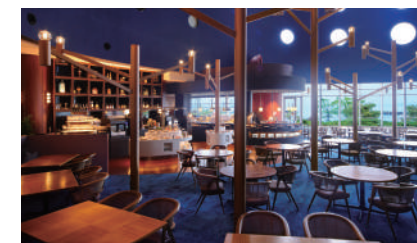

イタリアンダイニング ベルラゴ

123席(ダイニング91席、カフェ32席)
滋賀県産や京都産等の食材を活かした出来立てのイタリア料理をビュッフェスタイルで。気軽にご利用いただけるカフェ、バーも併設。