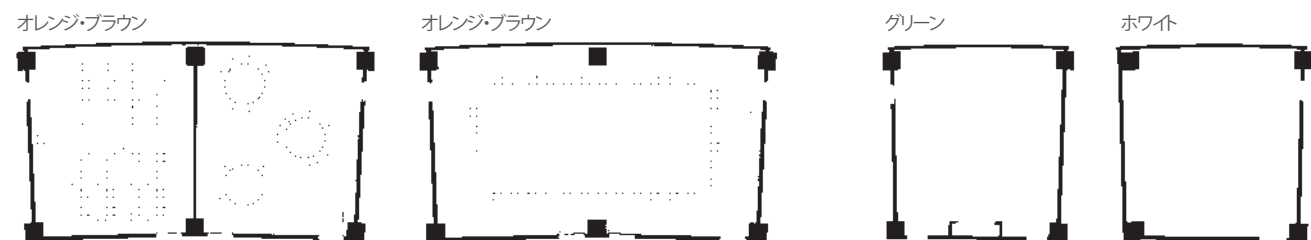

| 会場名       | 面積(m <sup>2</sup> ) | 縦×横(m×m) | 天井高(m) | 正餐 | ビュッフェ立食 | ビュッフェ着席 | スクール | シアター | 口の字 |
|-----------|---------------------|----------|--------|----|---------|---------|------|------|-----|
| ホワイト      | 70                  | 9.5×8.0  | 2.7    | 40 | 40      | 40      | 32   | 65   | 32  |
| グリーン      | 70                  | 9.5×8.0  | 2.7    | 40 | 40      | 40      | 32   | 65   | 32  |
| オレンジ      | 70                  | 9.5×8.0  | 2.7    | 40 | 40      | 40      | 32   | 65   | 32  |
| ブラウン      | 70                  | 9.5×8.0  | 2.7    | 40 | 40      | 40      | 32   | 65   | 32  |
| オレンジ・ブラウン | 140                 | 9.5×16.0 | 2.7    | 80 | 80      | 80      | 70   | 120  | 54  |
| コバルト      | 35                  | 9.5×4.0  | 2.7    | 20 | -       | 20      | -    | 30   | -   |