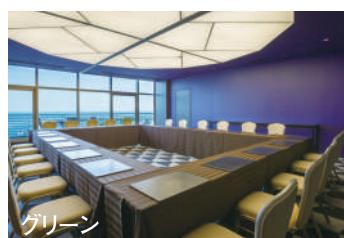

BIWAKO HOTEL  
INFORMATION  
館内のご案内

宴会場

大宴会場 / 3F

瑠璃

大規模な式典や国際会議をはじめ、最大1,000名様までのあらゆるお集まりにご利用いただける、天井高7mのスケール感ある宴会場。

ホワイエから湖が一望でき、数万匹の回遊する魚を表現した豪華なシャンデリア等、湖底をイメージした大宴会場。音響・照明は4F専用ブースからプロの専任スタッフが対応。ディナーショーにも対応する高性能な機材を完備しています。また、人数や目的に合わせて3分割することもできます。

※音響照明調整室3室

オレンジ・ブラウン

ホワイト

小宴会場 / 3F

ホワイト・グリーン・オレンジ・ブラウン・コバルト

ウッドデッキがあり、湖に面するリゾート感とビジネス機能を兼ね備えた小宴会場。大型会議に伴う分科会や事務局、控え室、少人数でのご会食等、会場レイアウトが自由自在。

会議の席やお控室からパーティー会場へ、イベント会場から商談スペースへ等、コネクティングドアにより、フレキシブルな活用が可能。また、オープンキッチンの活用で、目の前でシェフが腕を振るったり、スムーズなコーヒーブレイクや食品・ワインのプレゼンテーション、パワーランチ等新しいビジネススタイルの可能性が広がります。