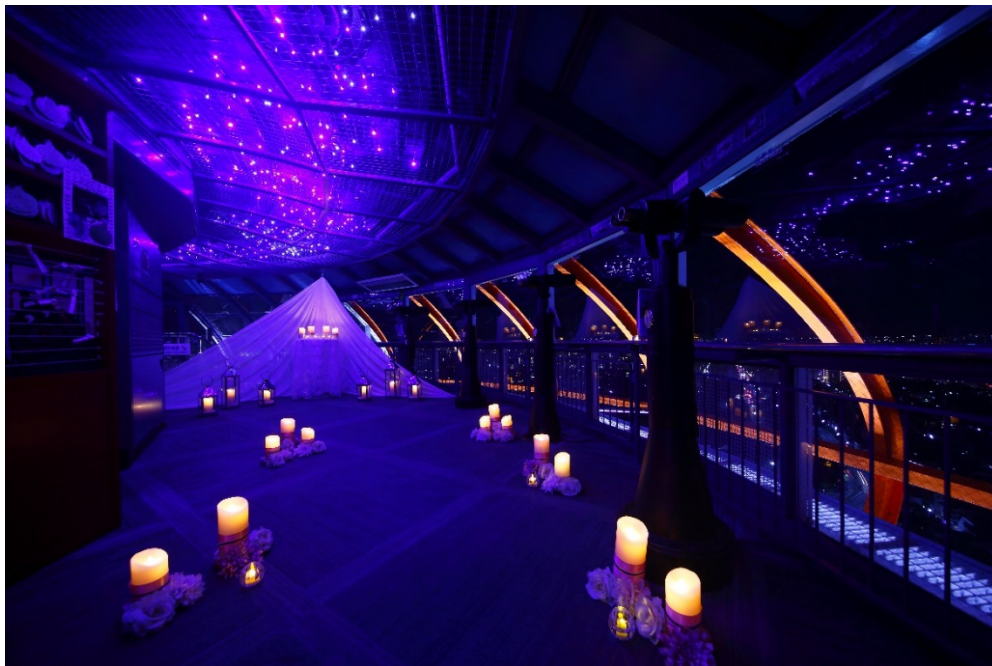

▲「プロポーズサポートプラン」展望室内イメージ

本企画では2月をバレンタイン応援月間として、以前よりご好評いただいている京都タワー展望室貸切「プロポーズサポートプラン」をご利用の方に、スカイラウンジ「空」-KUU-のドリンク（お一人様1杯）をプレゼント。地上45mからの煌めく夜景を眺めながら、二人だけのロマンチックな時間をごゆっくりとお楽しみいただけます。

さらに2月14日（火）のバレンタイン当日にプランをご利用の方には、特別に京都タワーマスコットキャラクター「たわわちゃん」がお祝いに駆けつけ、ミニブーケを贈呈。またバレンタインデーには、「恋人たちの幸せが永遠に続くように」と願って、京都タワーを「ピンク」にカラーライトアップいたします。お二人にとって一生の思い出に残る大切な日になるよう、心を込めてお手伝いいたします。