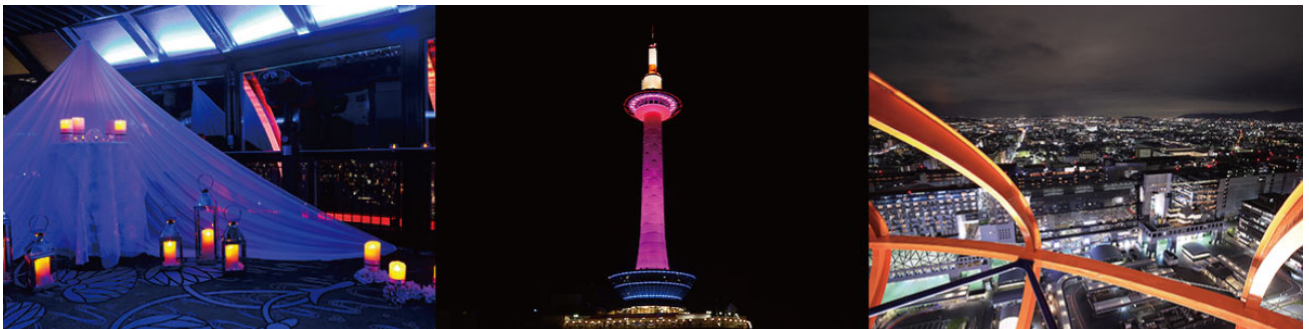

■プロポーズサポートプラン 概要

京都タワー展望室の営業終了後、展望室を貸し切りにし、プロポーズの場としてご利用いただけるプラン。

地上 100m からの夜景と、キャンドルライト等をあしらったロマンチックな雰囲気の中、お二人の記念すべき日をサポートさせていただきます。花束プレゼントやお食事、ご宿泊等のオプションもお気軽にお尋ねください。

<1日1組(2名様)限定>

販売価格：月～木：20,000円／金・土・日・祝・休前日：30,000円(税金・サービス料込／2名様料金)

貸切時間：21:30～22:00(30分)

プラン内容：LEDキャンドルライトでの展望室装飾

■京都タワーバレンタインイベント 2017 概要

1. 「プロポーズサポートプラン」バレンタイン応援月間

【期間】2017年2月1日(水)～2月28日(火)まで

【特典】スカイラウンジ「空」-KUU-のドリンク(お一人様1杯)をプレゼント

<1組限定>～”バレンタインデー2月14日(火)”プランご利用特典～

- ・京都タワーマスコットキャラクター「たわわちゃん」がお祝いに駆けつける&お二人にミニブーケをプレゼント!
- ・京都タワーピンクライトアップをお楽しみいただけます。(日没～24時まで)

▲左から、「プロポーズサポートプラン」展望室内イメージ、ピンクカラーライトアップイメージ、展望室からの夜景イメージ

2. スカイラウンジ「空」-KUU- バレンタインフェア開催

京都タワー展望室3階スカイラウンジ「空」-KUU-では、同時期にバレンタインフェアを開催。期間限定の特別メニューをお楽しみいただけます。

【期間】2017年2月1日(水)～2月28日(火)まで

【詳細】<カクテル>

ル・ロワイヤル 1,100円／エンジェルキス 1,100円

<ノンアルコールカクテル> ララバイ 1,100円

<ソフトドリンク> ウィナーココア 700円

※税金・サービス料を含んでおります。

※18:00以降にご来店のお客様は、チャージ料金(お一人様300円)が必要です。

※写真はすべてイメージです。