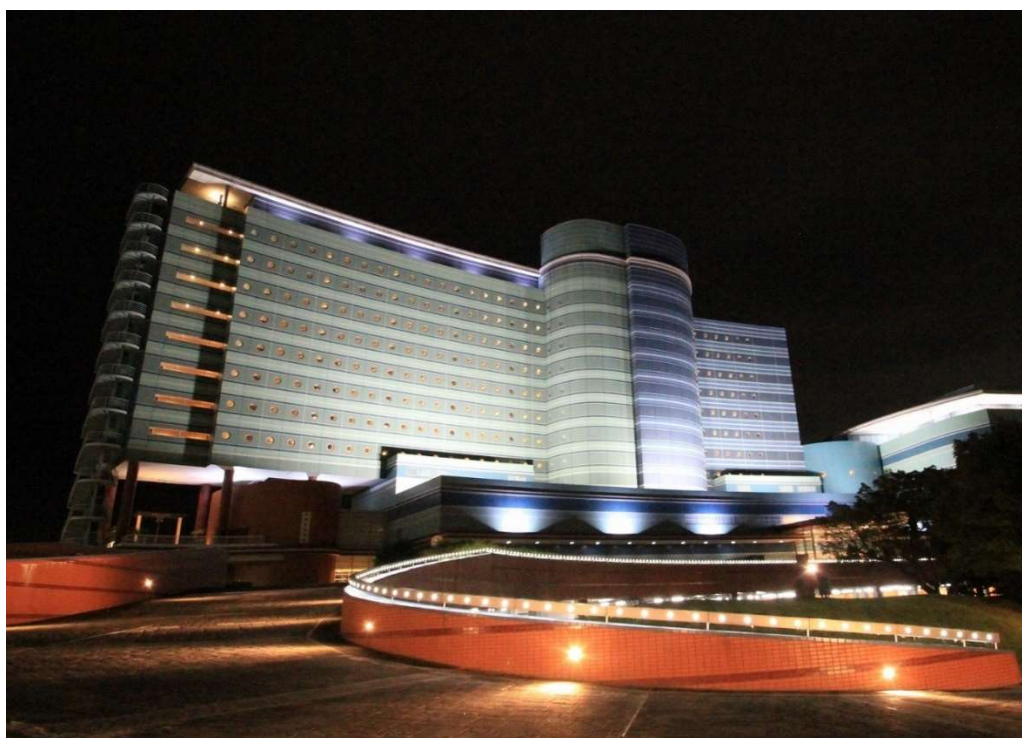

## 【琵琶湖ホテル】

### 11月1日（水）より実質再生可能エネルギー由来電力を導入 ～ホテル外観のライトアップにかかるCO<sub>2</sub>排出をゼロに～

琵琶湖ホテル（所在地：滋賀県大津市浜町、総支配人：前田義和）は、2023年11月1日（水）より、ホテル外観のライトアップにかかる電力に実質再生可能エネルギー由来電力を導入いたします。

琵琶湖ホテルは20世紀を代表する建築家シーザー・ペリ氏によりデザインされました。その形は“湖のさざなみ”をモチーフとし、色彩には空と湖、遠景の山々からインスピレーションを得たとされる13種類のアースカラーが用いられています。今後は、「自然に溶け込む」というコンセプトにふさわしい、CO<sub>2</sub>を排出しないサステナブルな照明で皆様をお迎えいたします。