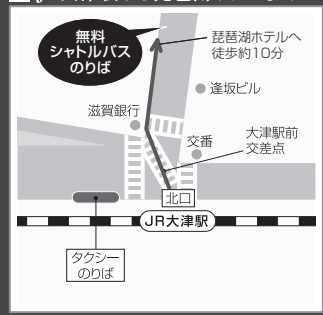

A 遠方からJRでお越しの方

【JR各線でJR大津駅までお越しの場合】

- ・東京より新幹線・在来線利用で約2時間40分
- ・名古屋より新幹線・在来線利用で約55分
- ・金沢より在来線利用で約2時間30分
- ・広島より新幹線・在来線利用で約2時間

他府県

【大阪、兵庫、京都からJRでお越しの場合】

- ・JR大阪駅よりJR琵琶湖線大津駅（新快速39分）
- ・JR三宮駅よりJR琵琶湖線大津駅（新快速62分）
- ・JR京都駅よりJR琵琶湖線大津駅（10分）

近畿圏

B お車でお越しの方

A 京阪電車でお越しの方

- ・京阪電車淀屋橋駅より三条駅（特急50分）乗り換え びわ湖大津駅（京津線22分）
- ・地下鉄太秦天神川駅より京阪びわ湖大津駅（東西線経由35分）

B お車でお越しの方 ※ご利用に応じて駐車サービスをいたします。

- 一般道路 ・京都市内より琵琶湖ホテルまで約20分
- ・JR大津駅より琵琶湖ホテルまで約5分

- 高速道路 ・名神大津ICより琵琶湖ホテルまで約5分

C 京阪びわ湖大津駅から琵琶湖ホテルまで

D JR大津駅から琵琶湖ホテルまで

C D 最寄り駅から琵琶湖ホテルまで

【京阪びわ湖大津駅からお越しの方】

- ・徒歩約5分

D 【JR大津駅からお越しの方】

無料シャトルバスで約5分
8:00~22:00 15分間隔で毎日運行

- ・タクシー約5分
- ・JR大津駅（北口）より徒歩約10分